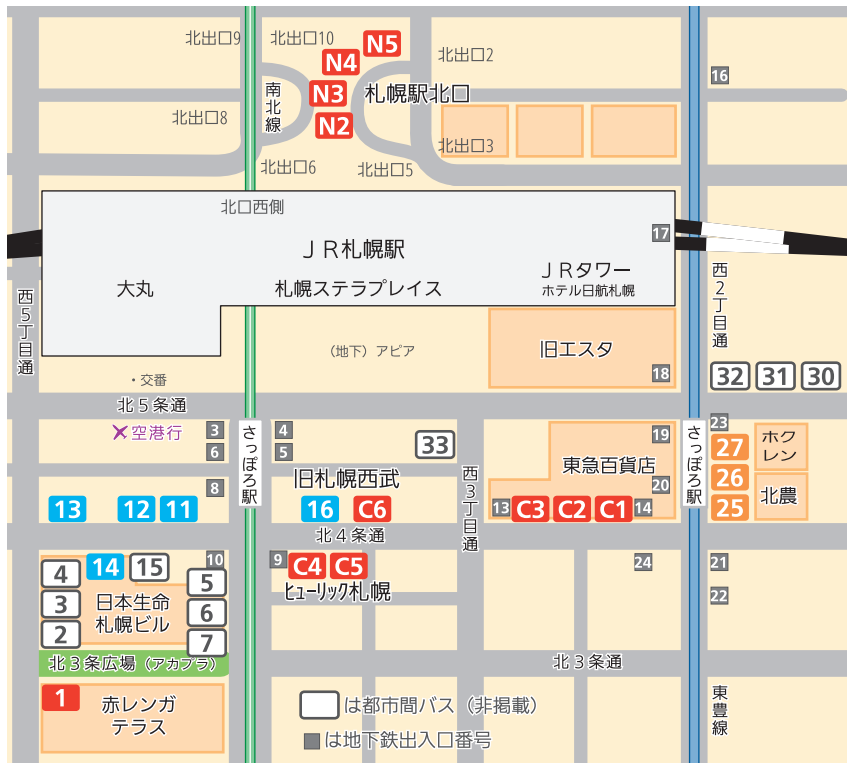

市内周辺の路線バスのりばのみ掲載
(都市間バスは小樽方面のみ記載)

[] 内は行先

札幌駅北口 N2・N4・N5は(中央)

- N2** [東63・東65] [東営業所] [188] [サッポロビール園]
- N3** [東63] [市立病院] (中央)
- N4** [02] [屯田6条12]
- N5** [東19] [北49東3]

東急前 全便(中央)

- C1** [74] [農業研究センター] [80] [平岡営業所]
[100] [三井アウトレットパーク]
- C2** [61・64] [平岡営業所]
- C3** [36] [篠路10条4]
[循環88] [サッポロビール園]

ヒューリック札幌前 全便(中央)

- C4** [55] [(平和大橋経由) 白石営業所]
- C5** [57] [(平和大橋・厚別通経由) 白石営業所]

旧札幌西武前 C6(中央) 16(JR)

- C6** [西51] [北24条駅]
[西71] [新川営業所] [56] [豊畑]
- 16** [52] [琴似工業高校前]
[54] [西28丁目駅前]

北3・4条西4丁目 全便(JR)

- 11** [1] [新札幌駅]、[32] [北広島西高校]
- 12** [2] [JR白石駅北口] [5・9] [白陵高校前] [8] [大麻11]
- 13** [50] [もいわ山ロープウェイ] [51・53] [啓明ターミナル]
- 14** [55] [手稲営業所前] [57] [イムスリハビリティ病院前]
[61] [宮の沢駅前] [快速64] 快速ていねライナー [手稲鉱山通]

北3条西4丁目(小樽方面)

- 1** 小樽、岩内、ニセコ方面(中央・JR)

ホクレンビル前(じょうてつ)

- 25** [南54] [真駒内本町、南町4] [南55] [硬石山、藻岩高校前]
[快速7・快速8] [藤野3条2、篠舞団地、藤野西通、豊滝]
- 26** [快速8J] [定山溪温泉]、[快速7H] [豊平峡温泉]
- 27** かつぱライナー号(予約制)

大通周辺のりば案内図

[] 内は行先

F

- 1** [61、64] [平岡営業所] (中央)
- 2** [74] [農業研究センター]
[80] [平岡営業所] (中央)

G

- [快速7H・快速8J] [藤野・豊滝方面]
[南55] [硬石山、藻岩高校前]
かつぱライナー号(予約制) (じょうてつ)

H

- [5・50・51・53] [JR札幌駅] (JR)
[南55] [札幌駅] (じょうてつ)

I

- [55、57、61、快速64] [手稲方面]
[31] [(地) 琴似駅前]
- [37] [北25西15]
- [50] [もいわ山ロープウェイ]
[51・53] [啓明ターミナル] (JR)
小樽・岩内・ニセコ方面(高速)
[南54] [真駒内本町、南町4] (じょうてつ)